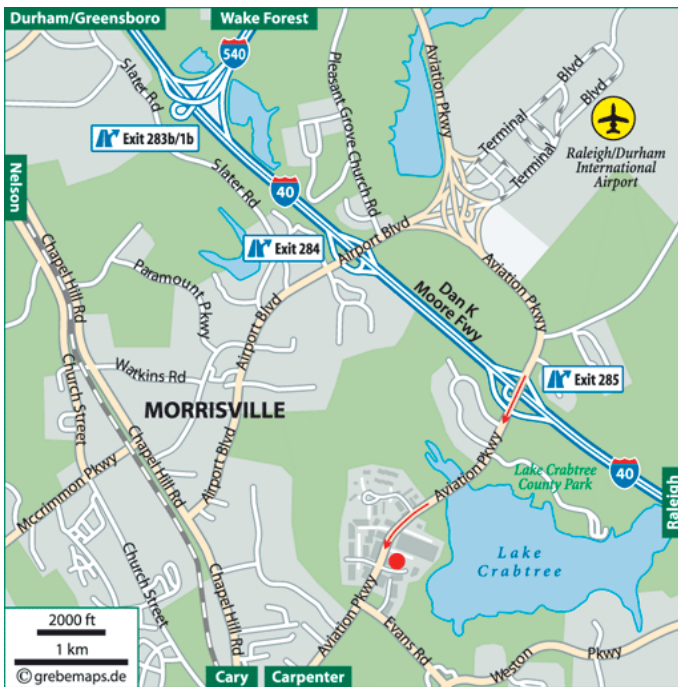

## Morrisville, N.C.

## Großraum Morrisville, N.C.

## Wegbeschreibung Morrisville, N.C.

### über die Interstate 40:

- Buehler Motor, Inc. liegt nur 2 Meilen südöstlich vom Raleigh Durham International Airport.
- Folgen Sie der Interstate 40 east bis zur Ausfahrt 285.
- Fahren Sie auf der Aviation Ave 1 Meile in Richtung Süden bis zum Southport Drive, biegen Sie an der Kreuzung nach links ab.
- Nehmen sie jetzt die zweite Einfahrt nach links und fahren Sie dann gleich wieder nach rechts zum Haupteingang des Eckgebäudes 860 Aviation Parkway, Suite 300.