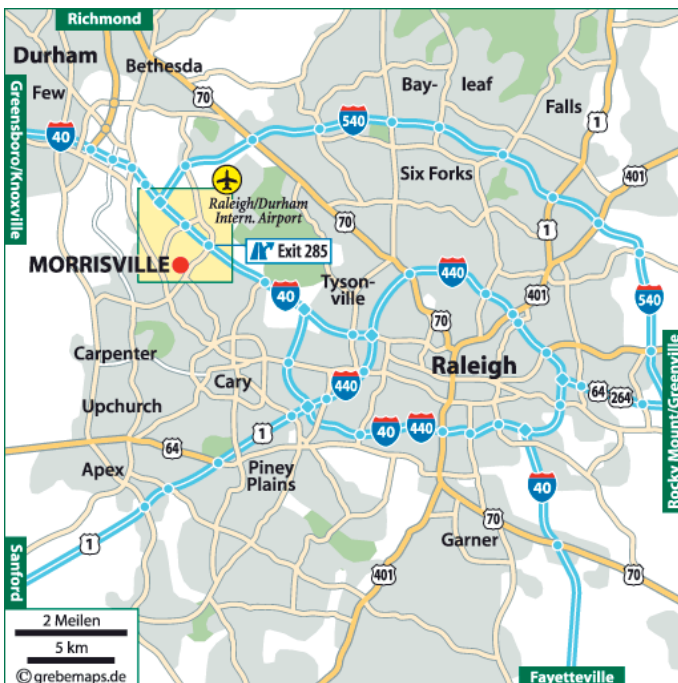

## Morrisville, N.C.

## Großraum Morrisville, N.C.

## Wegbeschreibung Morrisville, N.C.

### über die Interstate 40:

- Buehler Motor, Inc. liegt nur 2 Meilen südöstlich vom Raleigh Durham International Airport.
- Folgen Sie der Interstate 40 east bis zur Ausfahrt 285.
- Fahren Sie auf der Aviation Ave 1 Meile in Richtung Süden bis zum Southport Drive, biegen Sie an der Kreuzung nach links ab.
- Nehmen sie jetzt die zweite Einfahrt nach links und fahren Sie dann gleich wieder nach rechts zum Haupteingang des Eckgebäudes 860 Aviation Parkway, Suite 300.